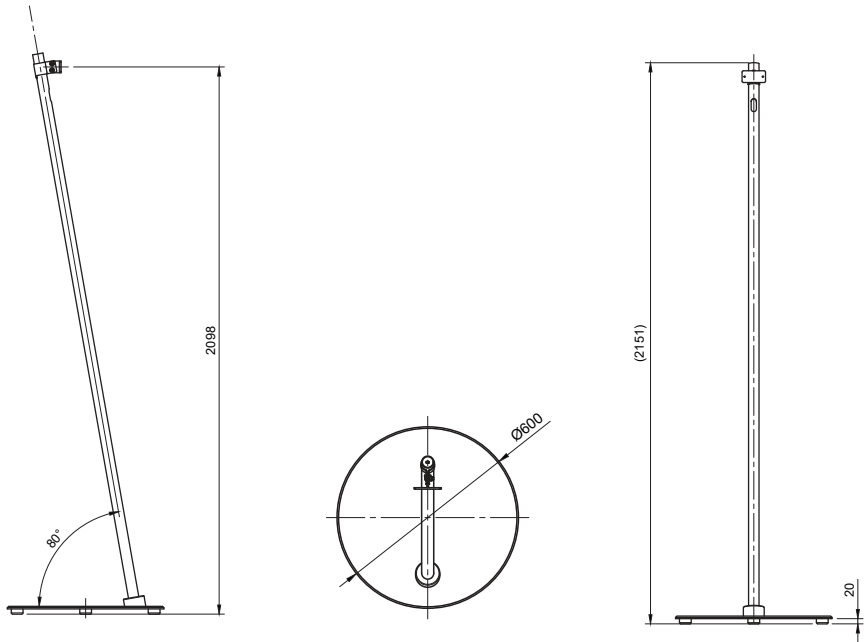

■ developed
■ ⊕ designed
■ in Germany

WEEE Reg.-Nr.
DE45650441

DE Der HEATSCOPE® STAND plus Heizstrahler darf ausschließlich von ausgebildeten Elektrofachkräften installiert und erstmalig in Betrieb genommen werden.