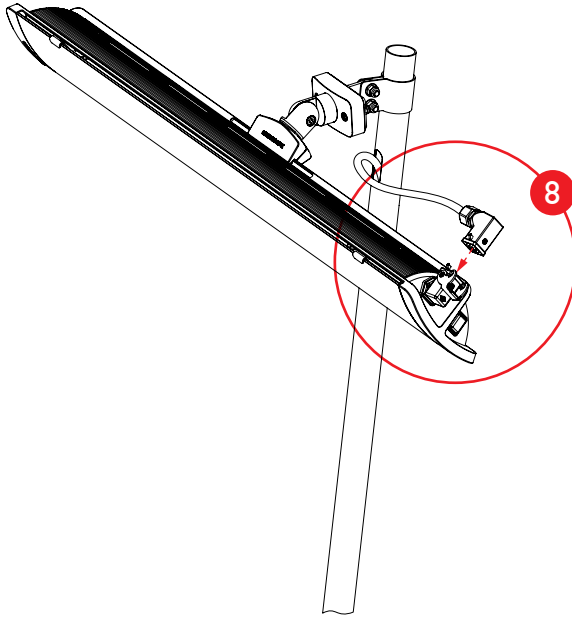

■ developed
■ ⊕ designed
■ in Germany

WEEE Reg.-Nr.
DE45650441

DE Der HEATSCOPE® STAND plus Heizstrahler darf ausschließlich von ausgebildeten Elektrofachkräften installiert und erstmalig in Betrieb genommen werden.