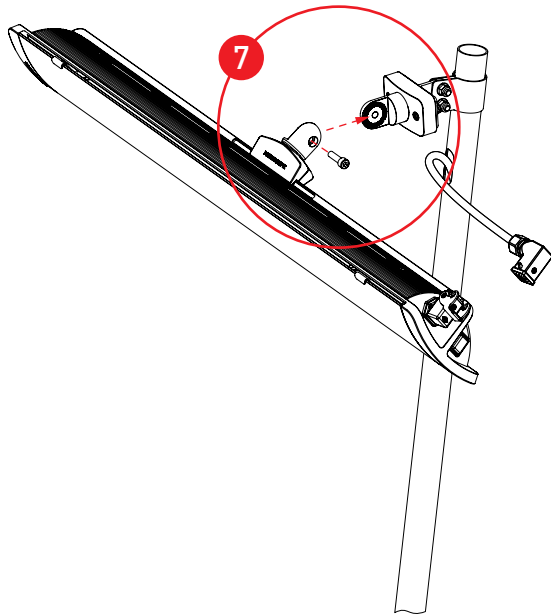

■ developed
■ ⊕ designed
■ in Germany

WEEE Reg.-Nr.
DE45650441

DE Der HEATSCOPE® STAND plus Heizstrahler darf ausschließlich von ausgebildeten Elektrofachkräften installiert und erstmalig in Betrieb genommen werden.