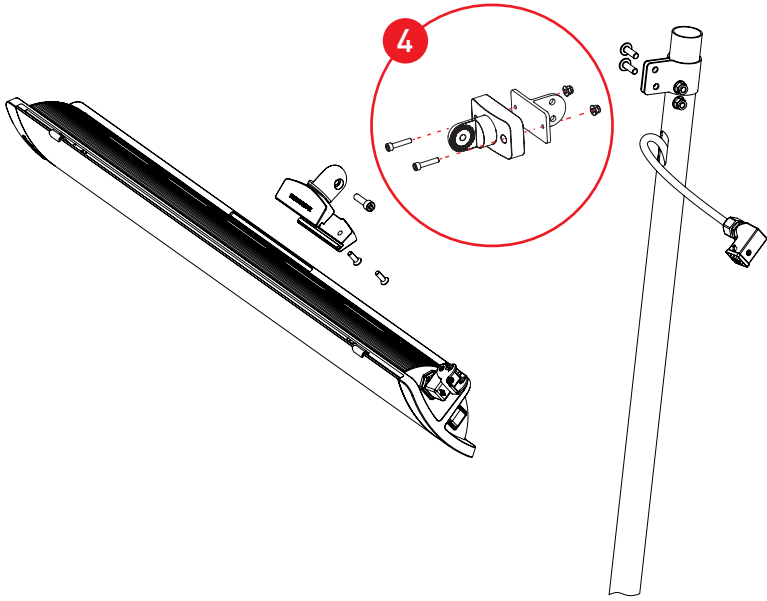

■ developed
■ ⊕ designed
■ in Germany

WEEE Reg.-Nr.
DE45650441

DE Der HEATSCOPE® STAND plus Heizstrahler darf ausschließlich von ausgebildeten Elektrofachkräften installiert und erstmalig in Betrieb genommen werden.