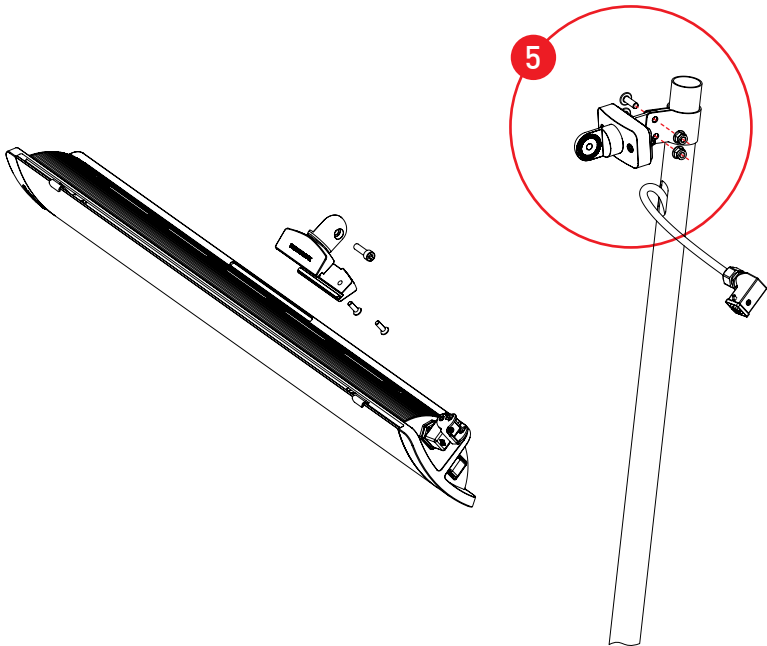

■ developed
■ ⊕ designed
■ in Germany

WEEE Reg.-Nr.
DE45650441

DE Der HEATSCOPE® STAND plus Heizstrahler darf ausschließlich von ausgebildeten Elektrofachkräften installiert und erstmalig in Betrieb genommen werden.