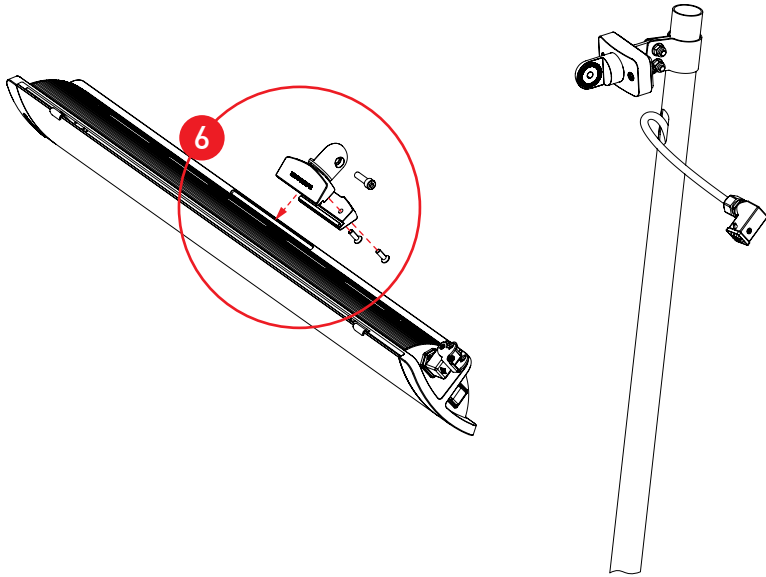

■ developed
■ ⊕ designed
■ in Germany

WEEE Reg.-Nr.
DE45650441

DE Der HEATSCOPE® STAND plus Heizstrahler darf ausschließlich von ausgebildeten Elektrofachkräften installiert und erstmalig in Betrieb genommen werden.