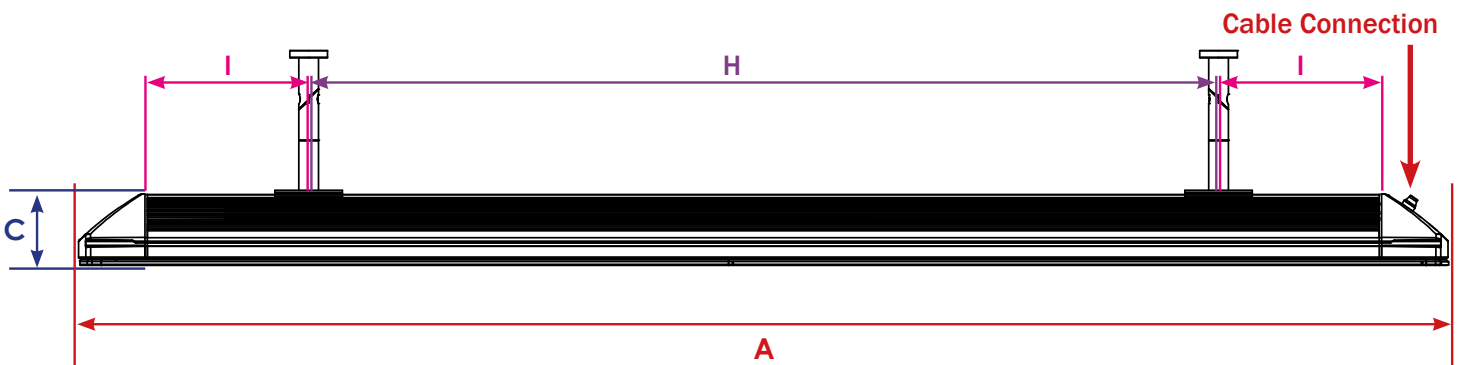

HEATSCOPE VISION

	A	B	C	D	E	F	G	H	I
MHS-VE1600 MHS-VT1600	810 mm							≤ 300 mm	≥ 175 mm
MHS-VE2200 MHS-VT2200	1160 mm	184 mm	87 mm	9 mm	100 mm	60 mm	11 mm	≤ 650 mm	≥ 175 mm
MHS-VE3200 MHS-VT3200	1660 mm							≤ 1150 mm	≥ 175 mm